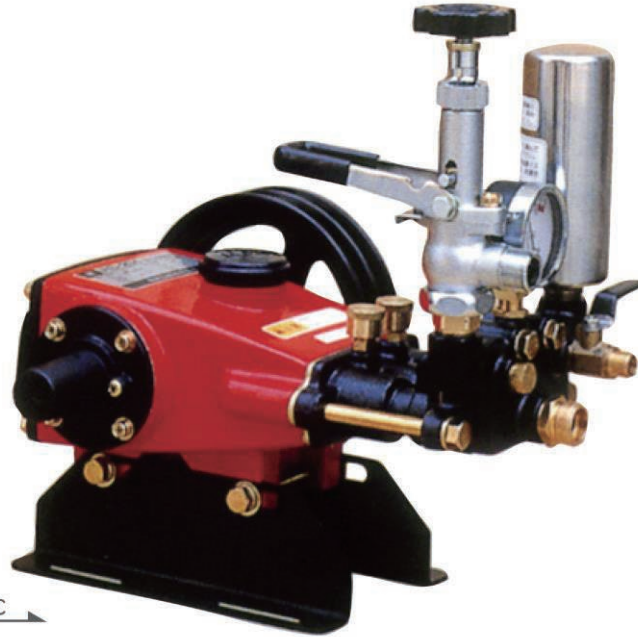

製品仕様書

動力噴霧器

プランジャ
ポンプ

AS-204C

型式		AS-204C
寸法 (mm)	長	330
	幅	235
	高	325
質量 (kg)		8.1
回転数 (min ⁻¹)		700~1,800
最高圧力 MPa		3.5
吸水量 (ℓ/min)		6.6~16.4
所要動力 kW(PS)		0.5~1.5(0.7~1.6)
希望小売価格(税込)		¥177,100
あらゆる分野で活躍する高耐久ポンプ		
※こちらの掲載価格は税率10%です。		
※仕様は予告なく製品改善のため変更する場合があります		