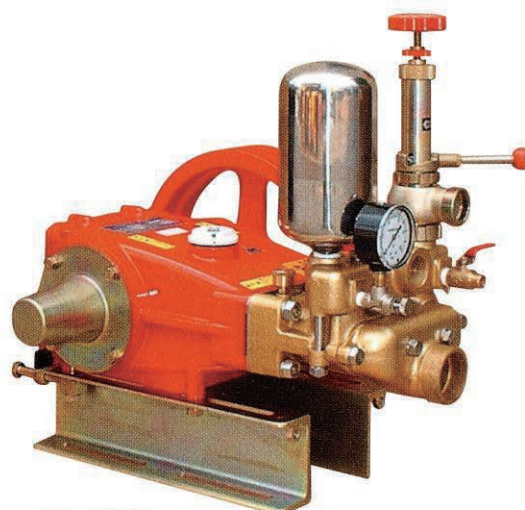

## 動力噴霧器

プランジャ  
ポンプ

AS-905

AS-1605

型式		AS-905	AS-1605
寸法 (mm)	長	467	545
	幅	342	399
	高	365	500
質量 (kg)		20	31
回転数 (min <sup>-1</sup> )		700~1,100	650~1,000
最高圧力 MPa		4.9	4.9
吸水量 (ℓ/min)		60~93	110~165
所要動力 kW(PS)		6.2(8.4)	10.3(14)
希望小売価格(税込)		¥ 331,430	¥ 627,000
あらゆる分野で活躍する高耐久ポンプ			
※こちらの掲載価格は税率10%です。			
※仕様は予告なく製品改善のため変更する場合があります			