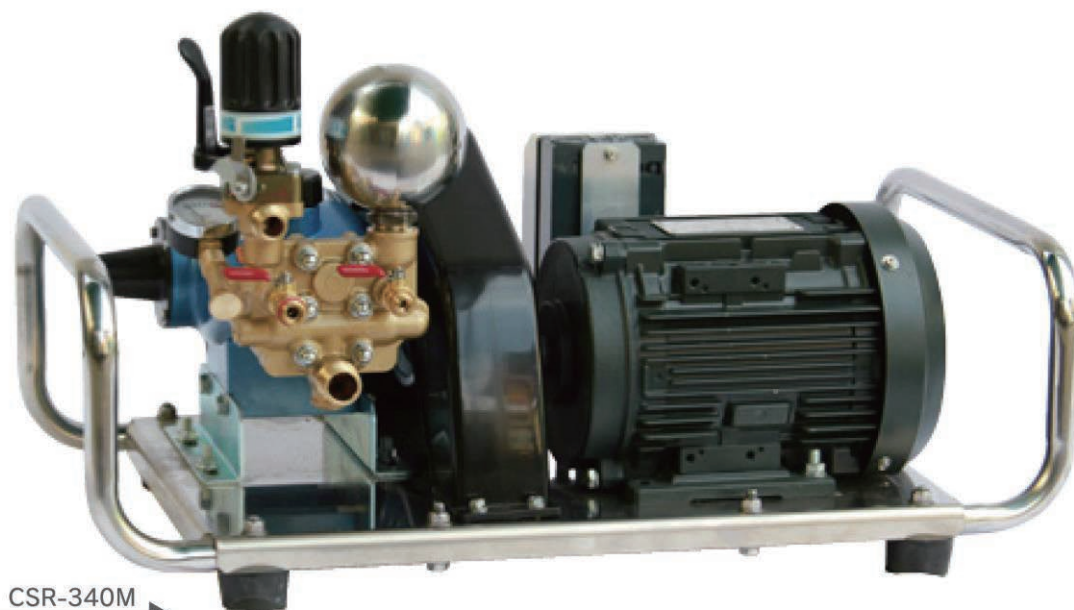

製品仕様書

モータータイプ

セット動噴

型式		CSR-340M
寸法 (mm)	長	440
	幅	695
	高	405
質量 (kg)		50
動力噴霧	型式	SR-405 (セラミック)
	ポンプ	ベルトタイプ
	最高圧力 MPa	3.5
モーター	型式	三相200V
	最大出力 kW(PS)	定格出力 2.2(3.0)
	吸水量 (ℓ/min)	27.5/23
吸水(余水)ホース (m)		3/4B(1/2B)×2.7
希望小売価格(税込)		¥ 327,250
モーター仕様の為排ガスの心配なく使用可能 ※こちらの掲載価格は税率10%です。 ※仕様は予告なく製品改善のため変更する場合があります。		