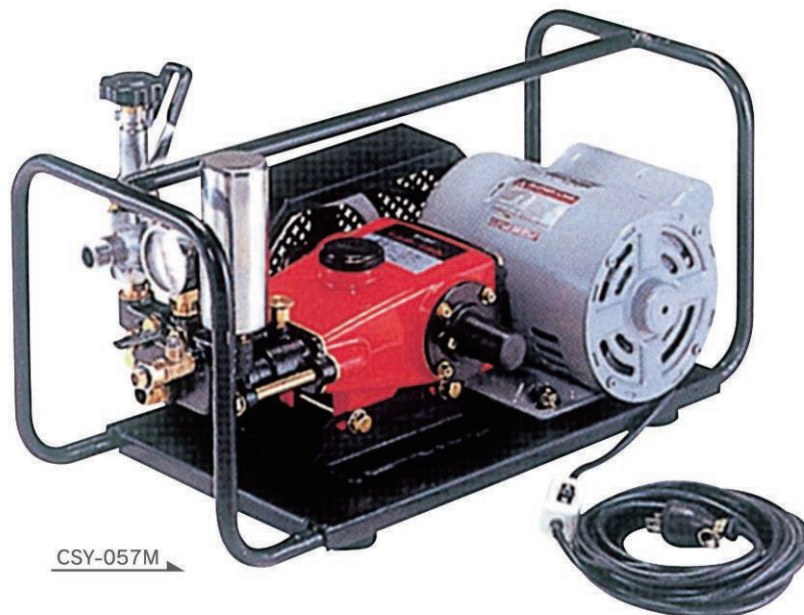

# 製品仕様書

モーター（ポータブル）

セット動噴

CSY-057M

型式	CSY-057M
質量 (kg)	25
ポンプ型式	3連プランジャ
吸水量 (ℓ/min)	6.7
最高圧力 (MPa)	2
動力	モーター 100V 400W
付属品	吸余水ホース
希望小売価格(税込)	¥ 306,900
モータータイプの為静音、家庭用コンセントでも使用可能	
※こちらの掲載価格は税率10%です。	
※仕様は予告なく製品改善のため変更する場合があります。	